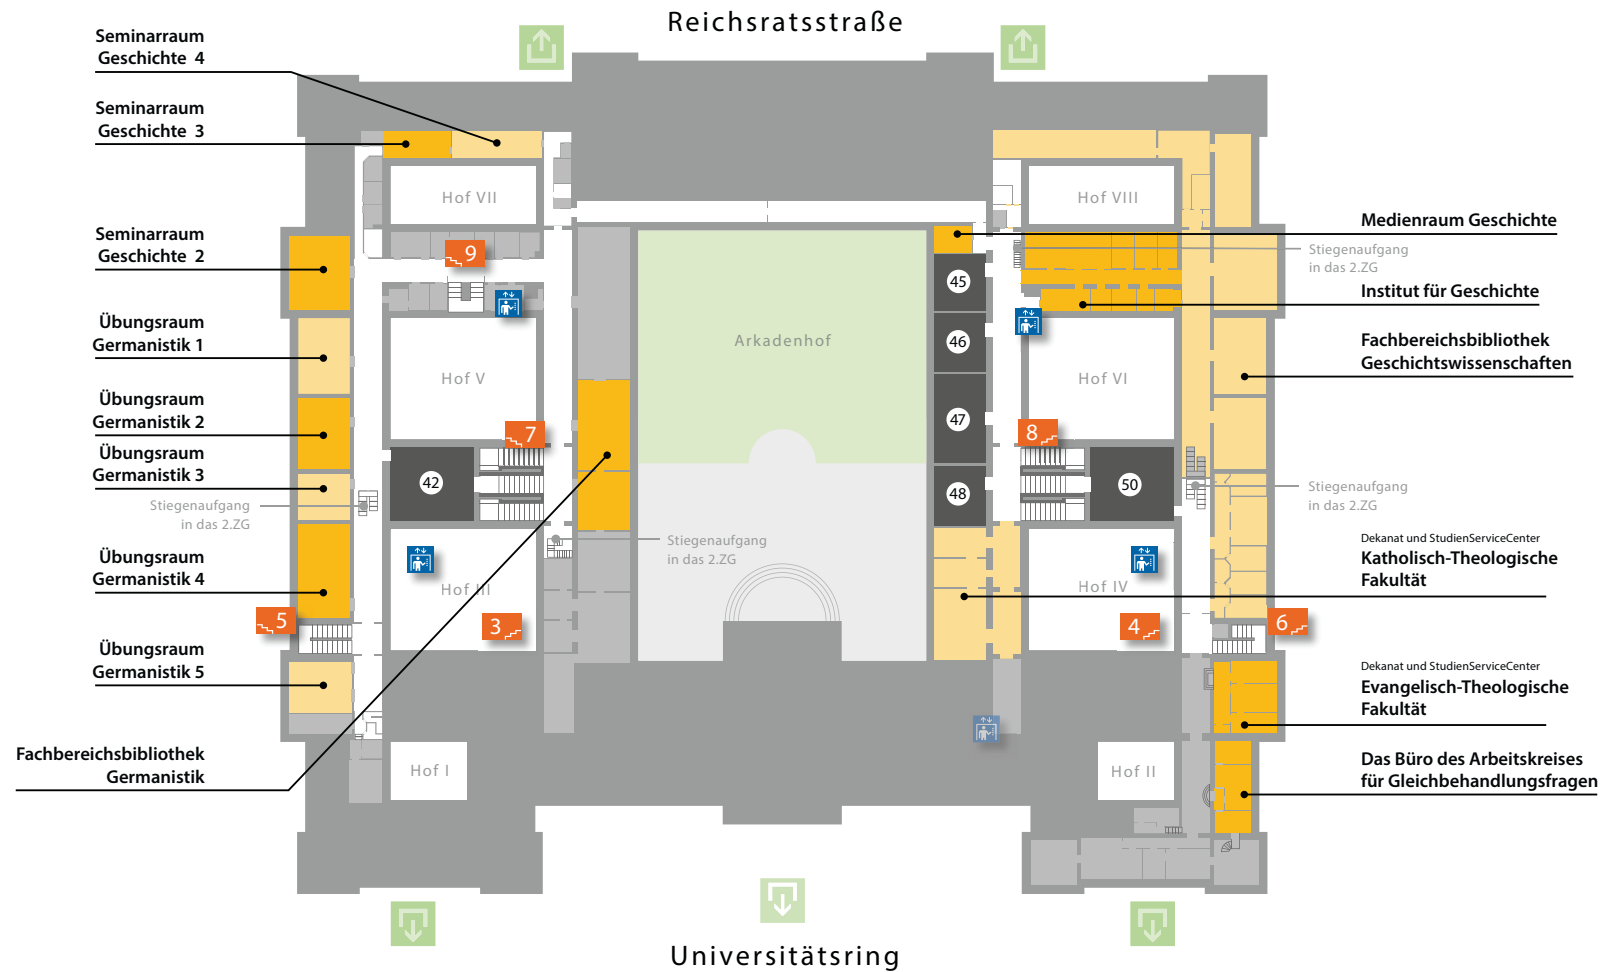

LAGEPLÄNE HAUPTGEBÄUDE

Universität Wien | Universitätsring 1, 1010 Wien | T+43-1-4277-0 | public@univie.ac.at

universität
wien

2. STOCK

Ausgang

Information
Portier

Stiegenaufgang

Hörsaal

Cafeteria

Aufzug

Treppenlift

Bankomat